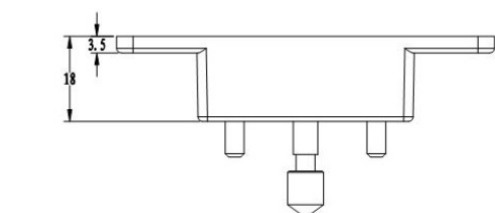

PRODUCT SHEET

Description:

Striker, PTO, F/Mifare1 Lock, F/Sliding Doors, 80x21x18mm, Steel/Black ABS

Item number:

14.60.286-0

Units	Box	Carton	HS Code	Barcode
Pcs.	1	40	8301600090	 5704866495301

SISO A/S

Mileparken 11
DK-2740 Skovlunde
Denmark
VAT: DK 24786013