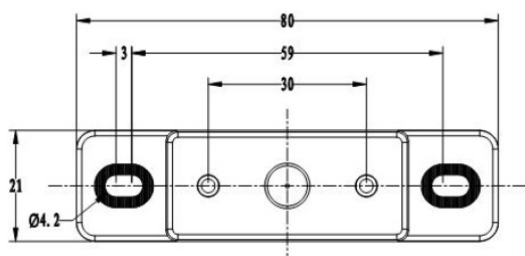

PRODUCT SHEET

Description:

Striker, PTO, F/Mifare1 Lock, F/Sliding Doors, 80x21x18mm, Steel/Black ABS

Item number:

14.60.286-0

Units	Box	Carton	HS Code	Barcode
Pcs.	1	40	8301600090	 5704866495301

SISO A/S

Mileparken 11
DK-2740 Skovlunde
Denmark
VAT: DK 24786013